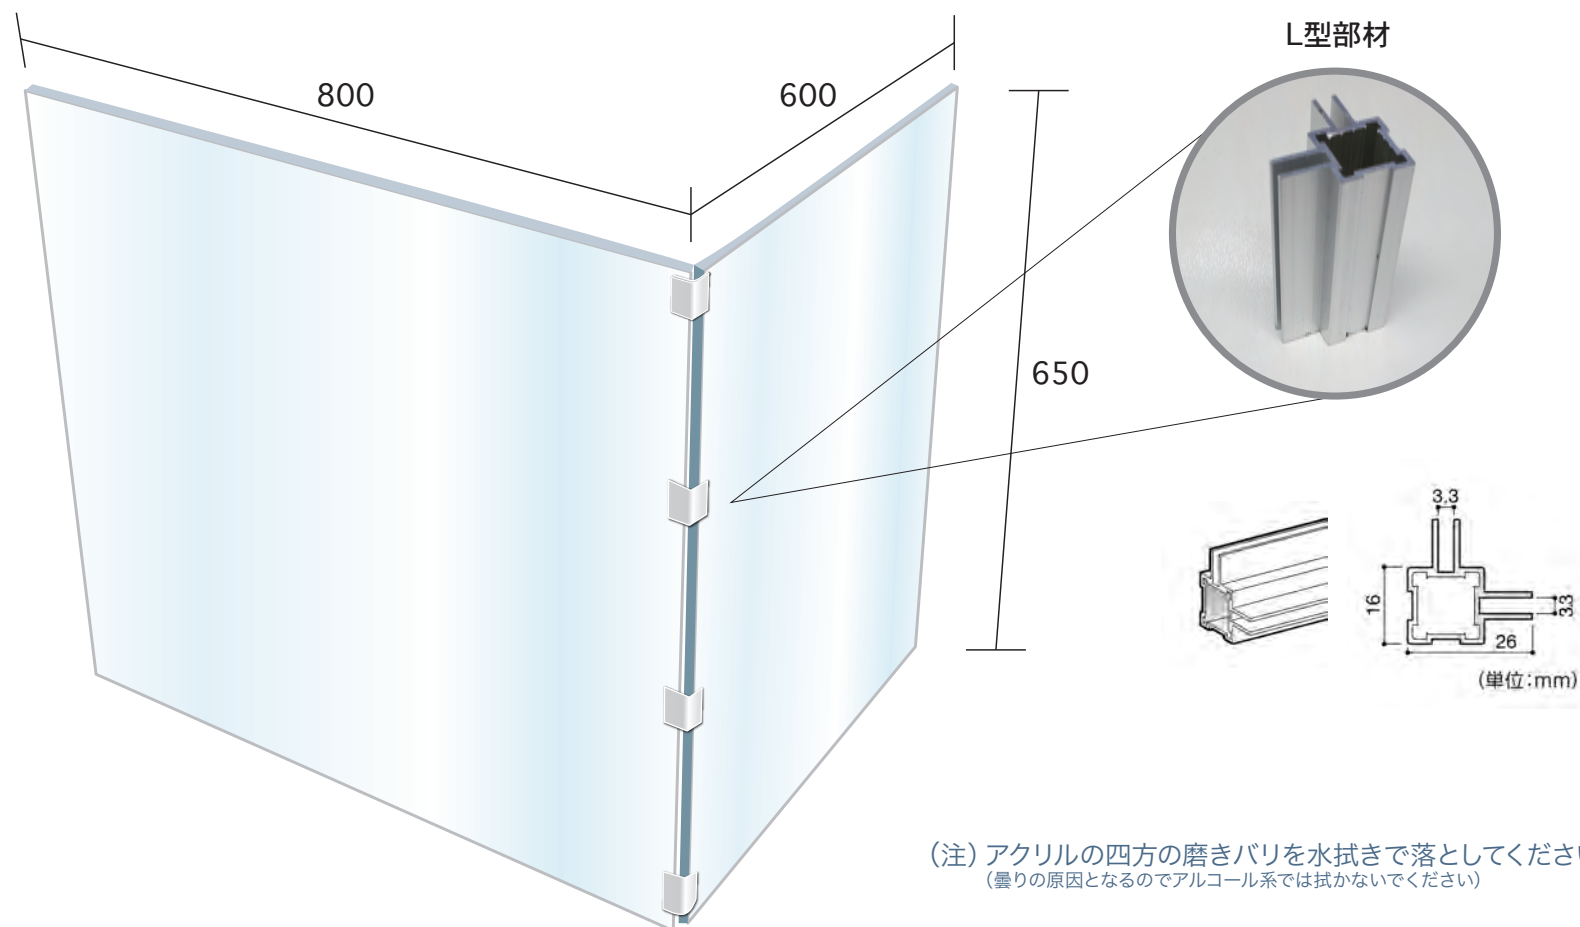

# 飛沫感染対策アクリルパネル【E】

**2セットで4分割!! L型部材でさらに分割も可能!!!**  
従来型とは違い、組み立て・保存が簡単にできます。

## 飛沫感染対策アクリルパネルセット【E】

アクリル 2枚 サイズ：正面W800×サイドW600×H650  
厚み：アクリル 3mm L型部材 2個セット

1台

(税別)

L型部材 材質：アルミ製（アルマイト仕上げ）

4個セット

(税別)