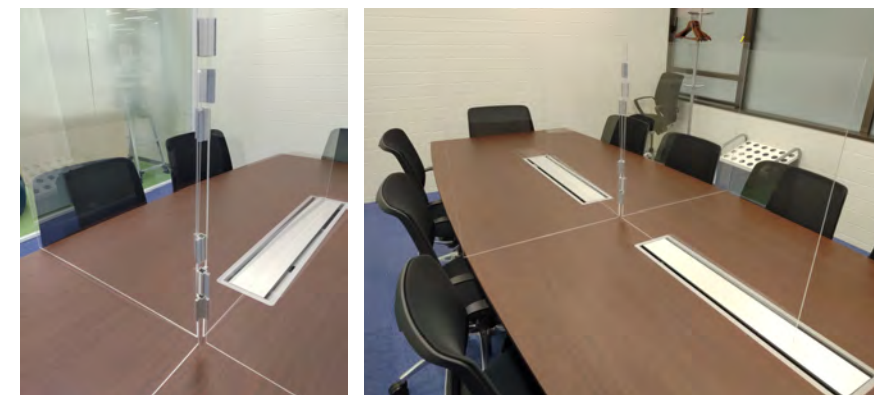

# 飛沫感染対策アクリルパネル【E】

**2セットで4分割!! L型部材でさらに分割も可能!!!**  
従来型とは違い、組み立て・保存が簡単にできます。

## 飛沫感染対策アクリルパネルセット【E】

アクリル 2枚 サイズ：正面W800×サイドW600×H650  
厚み：アクリル 3mm L型部材 2個セット

1台

(税別)

L型部材 材質：アルミ製（アルマイト仕上げ）

4個セット

(税別)